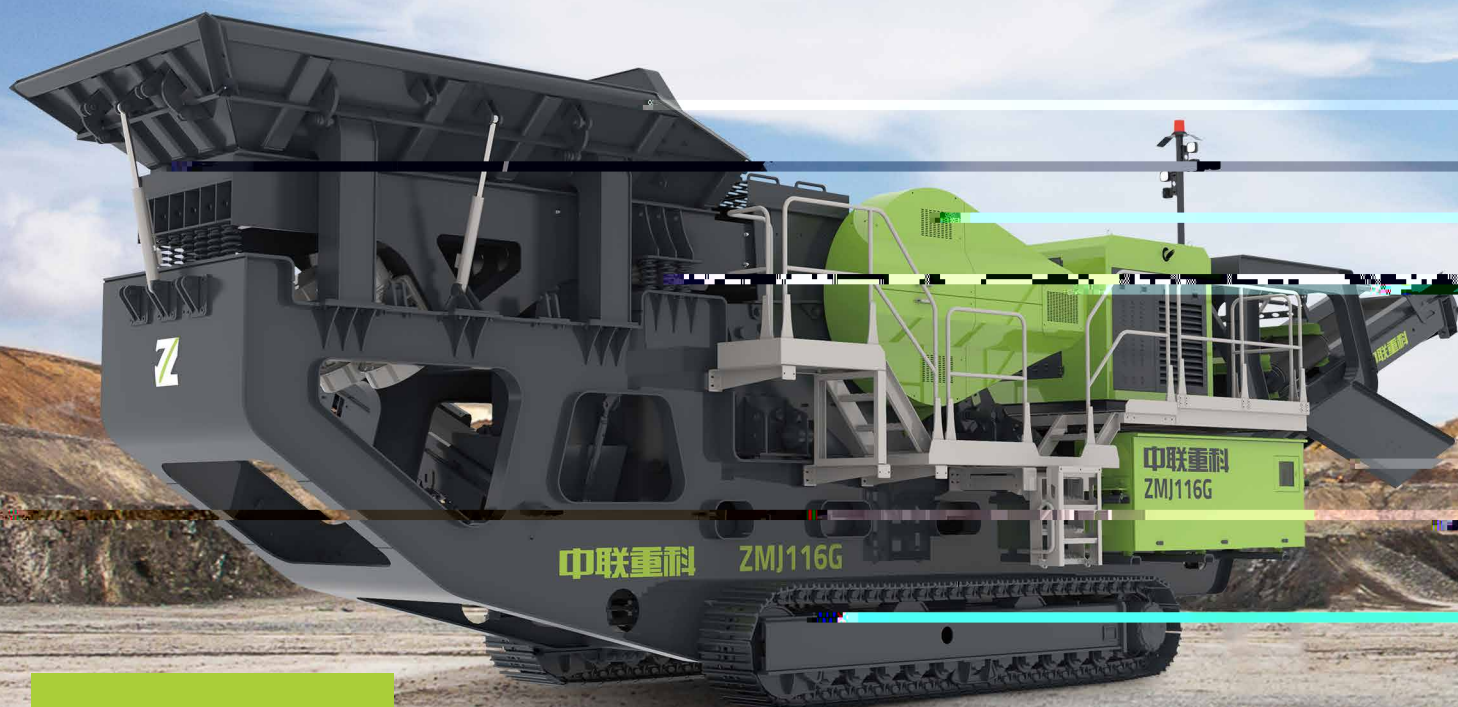

## ZMJ116G Mobile Jaw Crusher

600 mm

760x1150 mm

165 kW

Z MLION

380- 450V 50Hz

ZMC 300G ZMS 2065G