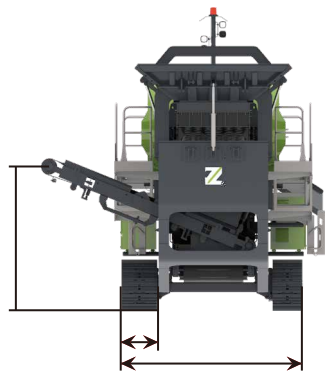

## ZMJ116G Mobile Jaw Crusher

600 mm

760x1150 mm

165 kW

Z MLION

380- 450V 50Hz

ZMC 300G ZMS 2065G